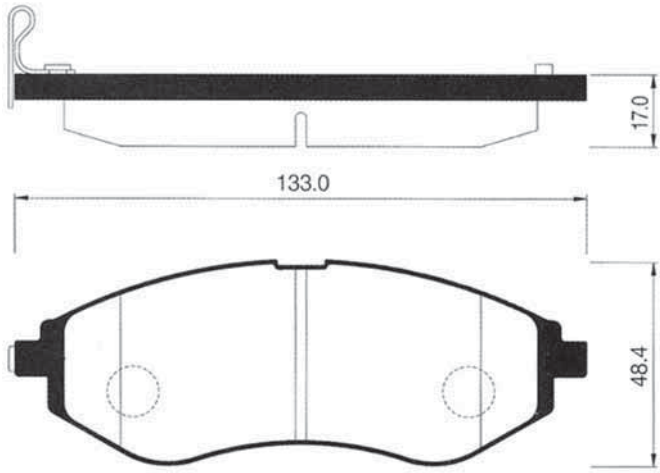

101	E_S No.	PO	MAKER
	ESD9056	FR	DAEWOO, CHEVROLET, GM NUBIRA 2D & SEDAN(SOHC), KALOS, AVEO

SP NO.
SP1158

WVA
23974

O. E. No.
S4510006 96534653 94566892 S4510007 9456 6892 9523 1012 96534653

M_K
D11294M D11129

A.K.E

BEND.
DB1725

102	E_S No.	PO	MAKER
	ESD9057	FR	DAEWOO, CHEVROLET, GM, SUZUKI LEGANZA(SOHC, DOHC), SEDAN 1.8/2.0/2.2