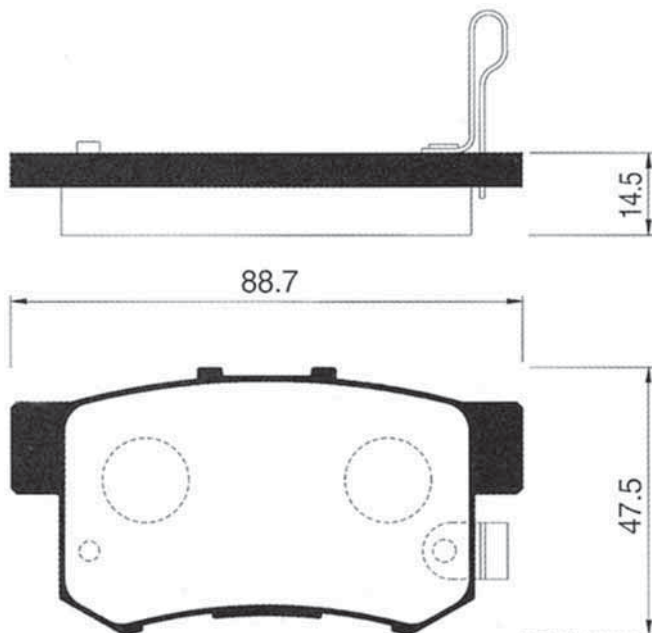

107	E.S No.	PO	MAKER
	ESD9062	RR	DAEWOO, HONDA, ISUZU, MAZDA, NISSAN, ROVER ARCADIA, PRELUDE Si_VTIR, LEGEND 4D/2D ODYSSEY 5D WAGON

SP NO.
SP1076-R

WVA	
23652	23653
23736	21719
21720	21721

O. E. No.	
43022SPO0000	
43022-SP0-E01	
43022-S2A-000	
43022-S3N-000	
43022-S3N-E50	
43022-S7S-010	
43022-S9A-E50	

M,K	
D5066	D5066M

A.K.E	
A359WK	

BEND.	
DB1230	

108	E.S No.	PO	MAKER
	ESD9063	FR	DAEWOO, CHEVROLET, GM, SUZUKI N/LEGANZA, REZZO, MAGNUS, EVANDA