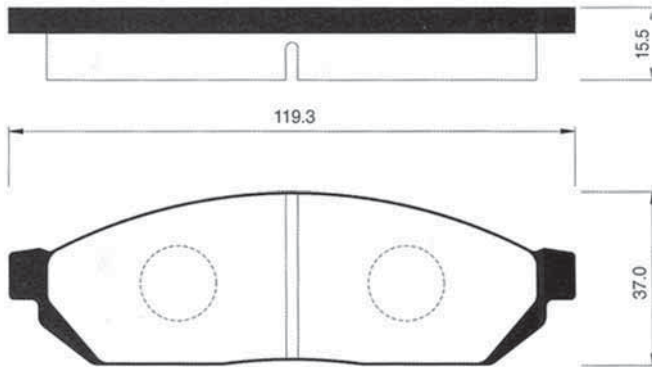

105	E_S No.	PO	MAKER
	ESD9060	FR	DAEWOO, TRIUMPH, HONDA, ROVER, SUZUKI DAMAS, LABO, ACCLAIM, CIVIC 1300 HATCHBACK ALTO SS80, SUPER CARRY VAN

SP NO.	SP1059
WVA	20731
O. E. No.	93742538 55104-80800-000 55210-78460 45022-SA0-N50 45022-SA0-N51 45022-SA0-660 45022-SA0-670
M_K	D5009
A.K.E	A136K AN-136K
BEND.	DB208 572251B

106	E_S No.	PO	MAKER
	ESD9061	FR	DAEWOO, HONDA, ACURA, ISUZU, MAZDA, NISSAN ARCADIA, CRV 2.0 4WD, LEGEND 4D/2D, PRELUDE Si,VTIR