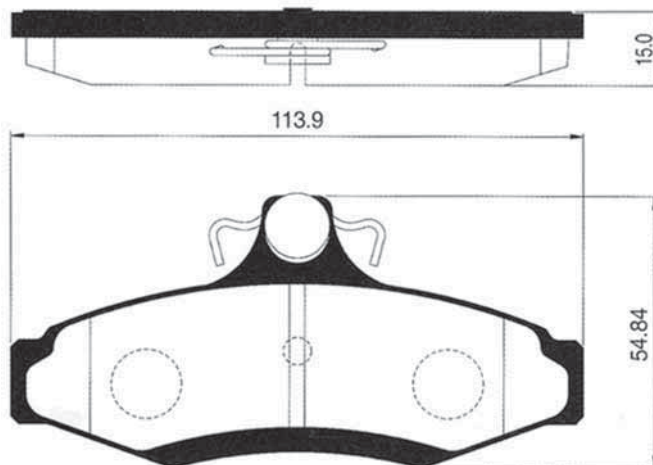

SP NO.	SP1114
WVA	23237
O. E. No.	96245179 96253368 96253369 S4521001 AW346513 S4521006 S4521002
M,K	
A,K,E	
BEND.	DB1204