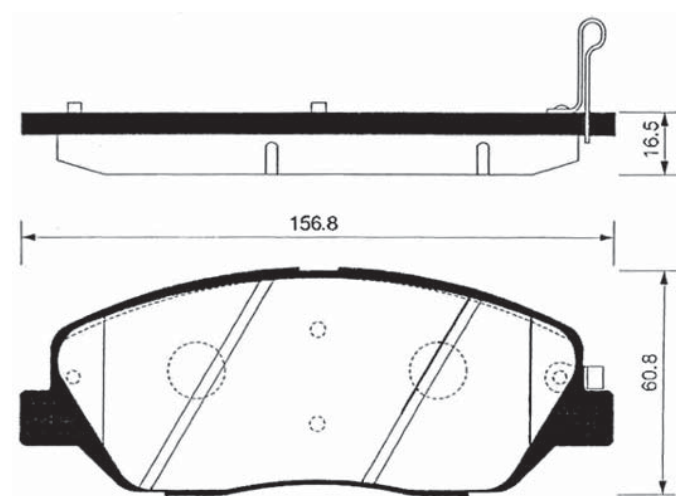

SP NO.	SP1251
WVA	
O. E. No.	
M,K	
A,K,E	
BEND.