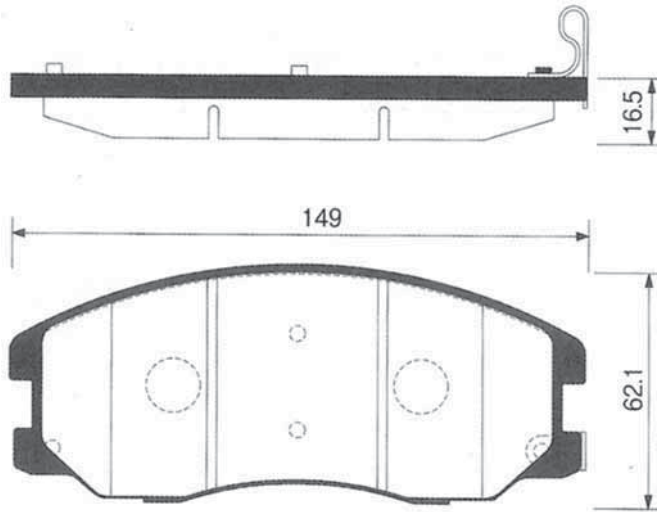

SP NO.
SP1160

WVA	
24071	

O. E. No.	
96405131	
9640 5131	
94696764	
9680089	
1547-S814	
55500-85Z00	
96405131	

M,K	

A.K.E	

BEND.	
DB1690	

113	E_S No.	PO	MAKER
	<b>ESD9079</b>	<b>FR</b>	<b>DAEWOO, OPEL, CHEVROLET WINDSTORM, CAPTIVA</b>