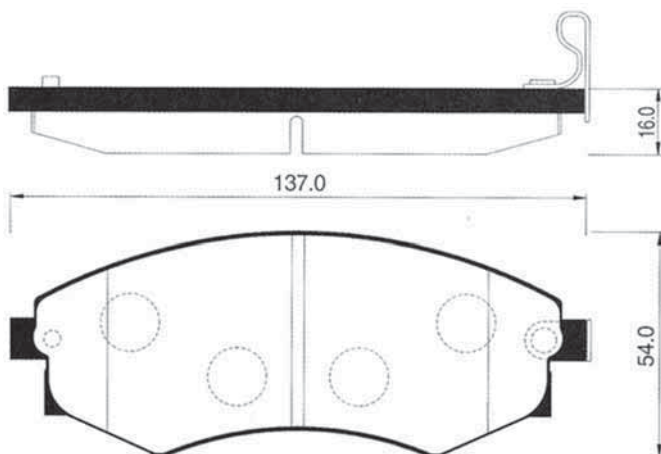

123	E.S No.	PO	MAKER
	ESD9070	FR	SSANGYONG, DAEWOO, HYUNDAI MUSSO, KORANDO, N/FAMILY

SP NO.	SP1065
WVA	21725 21756 21757
O. E. No.	48150-03000 48150-03011 48130-05000 48130-05012 48130-05010 48130-05011 P5060H0100
M,K	D1142 D11053
A.K.E	A319WK
BEND.	DB1263 DB1167

124	E.S No.	PO	MAKER
	ESD9071	FR	SSANGYONG, BEDFORD(GM), ISUZU, OPEL KORANDO(OLD), JACKAROO 4x4, LIGHT COMMERCIAL KB2200, TROOPER