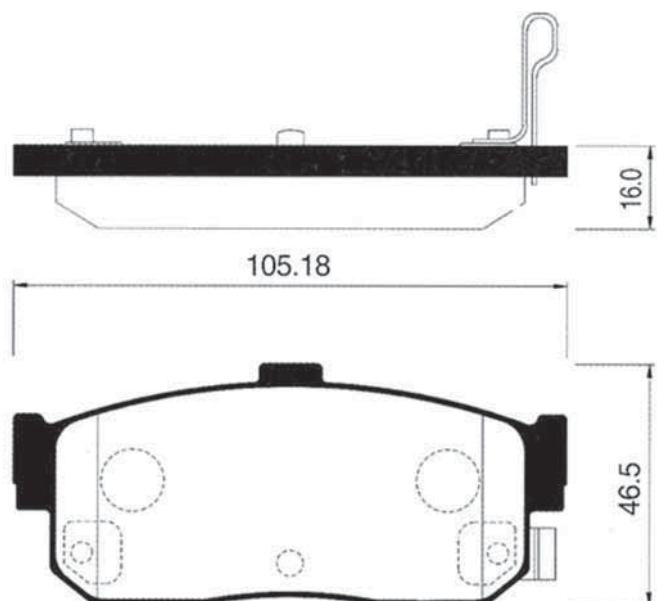

SP NO.	SP1107R
WVA	
O. E. No.	48311-51110KO AY060-NS019 44060-63C90 AY060-NS011 44060-54C90 44060-0N690 D406M-N0989
M_K	D1185 D1148
A.K.E	AN-346WK A-346WK
BEND.	572376B