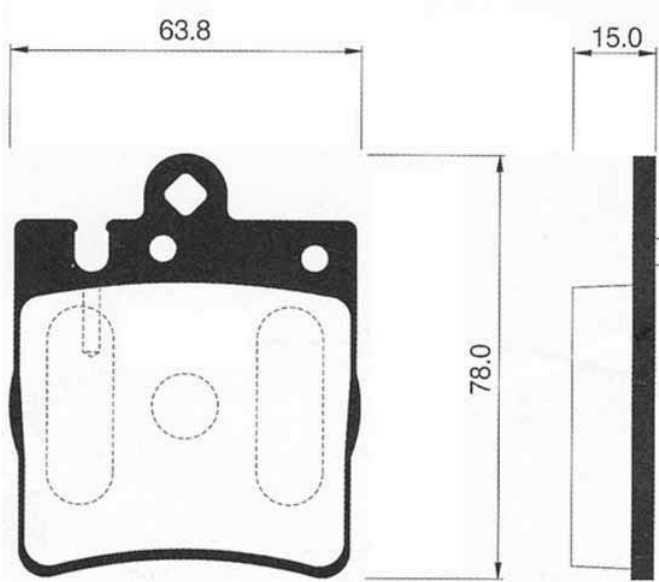

131	E.S No.	PO	MAKER
	ESD9077	RR	SSANGYONG CHAIRMAN

SP NO.	SP1089
WVA	
O. E. No.	15142-08120
M,K	
A.K.E	
BEND.	

132	E.S No.	PO	MAKER
	ESD9078	RR	SSANGYONG, KIA, HYUNDAI RODIUS