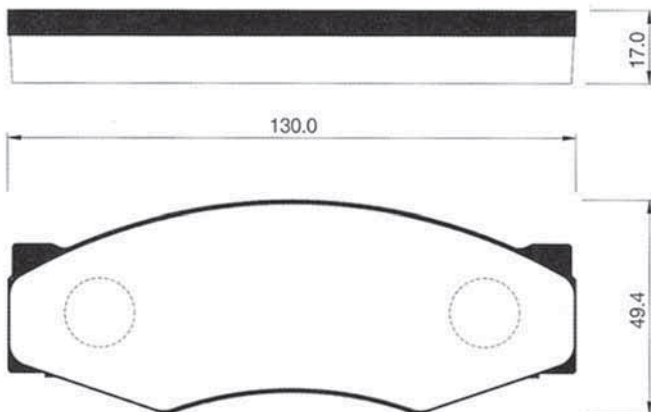

SP NO.	SP1095
WVA	21099 21229 21119 21130
O. E. No.	41060-11P88 D1060F6494 41060-V5025 D106M-B2885 41060-11P94 41060-13E92 41060-D4690
M,K	D1096 D1025
A.K.E	AN-130WK A-127K
BEND.	572313B 572312B