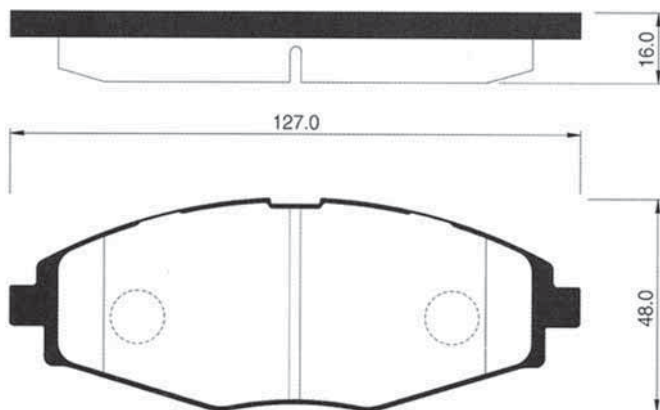

SP NO.
SP1086

WVA
23241

O. E. No.
96316582 96281945 96273708 4510021 S4511017 9628 8629 9644 6176

M,K
D11144

A.K.E

BEND.
DB1368