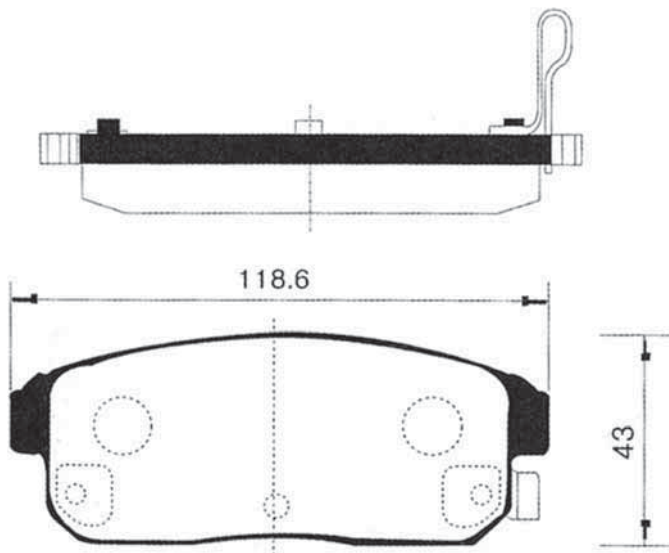

135	E.S No.	PO	MAKER
	ESD4012N	RR	SAMSUNG, NISSAN, MAZDA SM520, SM525

SP NO.	SP1163
WVA	24039 24040 24041
O. E. No.	44060-AU091 44060-6Y390 44060-AU090 44060-4U0X2 44060-AU092 44060-6Y391 440604U092
M,K	D9037
A.K.E	
BEND.	

136	E.S No.	PO	MAKER
	ESD4013	FR	SAMSUNG, HYUNDAI, NISSAN, HONDA SUNNY, SM3, ALMERA CLASSIC '06~