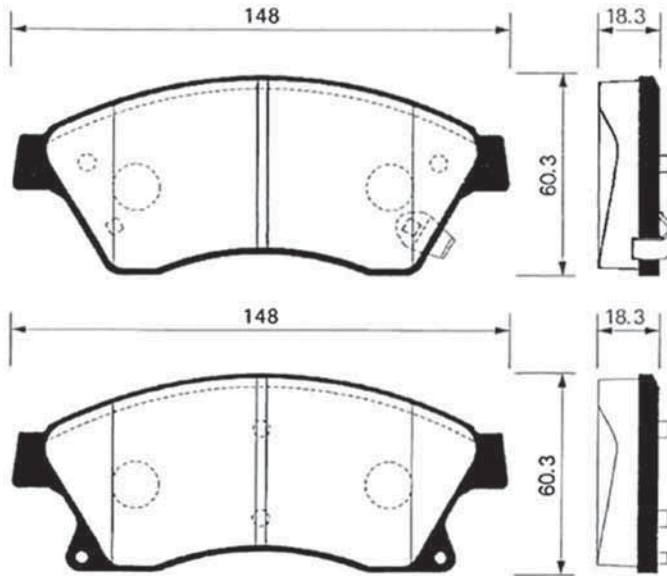

117	E_S No.	PO	MAKER
	ESD9083	FR	DAEWOO, CHEVROLET, OPEL CRUZE, LACETTI PREMIER

SP NO.	SP1362
WVA	
O. E. No.	13301207 13301234 13374966 13301207 542120 542115
M_K	D11291M
A.K.E	
BEND.	DB1989

118	E_S No.	PO	MAKER
	ESD9084	RR	DAEWOO, CHEVROLET, OPEL CRUZE, LACETTI PREMIER