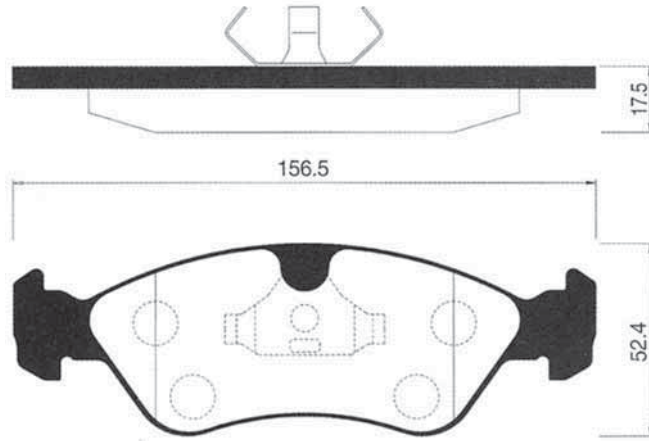

# 103

DISC BRAKE PAD

E,S No.	PO	MAKER
<b>ESD9058</b>	<b>FR</b>	<b>DAEWOO, OPEL</b> ESPERO TEVES, PRINCE "T" TYPE, OMEGA 2.0i/2.4i VECTRA 2.0

<b>SP NO.</b>	SP1078
<b>WVA</b>	21201 21190
<b>O. E. No.</b>	NP1335 S4512001 S4512002 11046152 11046952012 90 5H1 62 16 05 454
<b>M,K</b>	D11170
<b>A,K,E</b>	
<b>BEND.</b>	DB1228    571391B