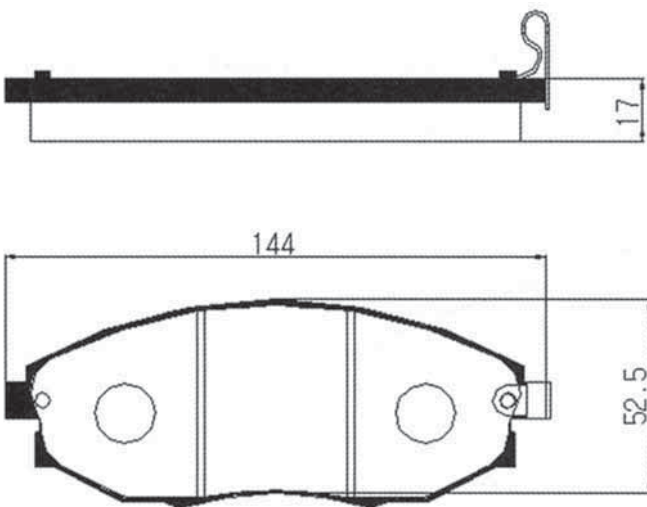

SP NO.	SP1193
WVA	23234 23235 23236 24062 24063 24064
O. E. No.	96475026 96245178 96253367 96253382 96253383 96446742 96495227
M_K	
A.K.E	
BEND.	D572407B