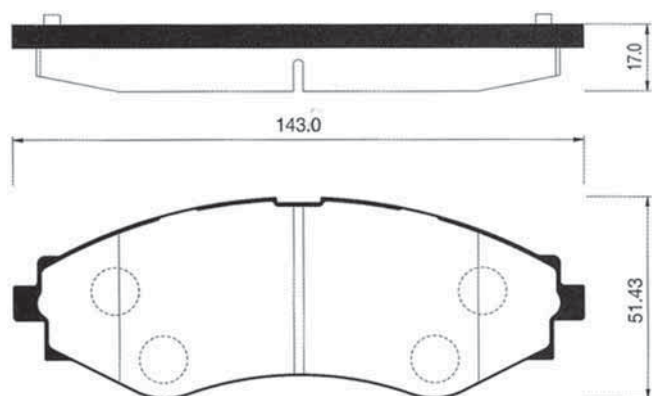

SP NO.
SP1103

WVA	
24062	24063
24064	23234
23235	23236

O. E. No.	
96446742	
96495227	
96253383	
96253382	
96253367	
96245178	
96496765	

M,K	
D11124	D11125

A.K.E	
A	

BEND.	
DB1347	572469B