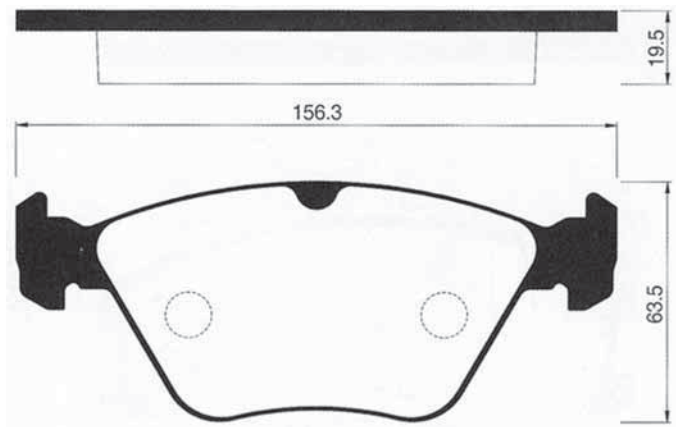

129

E,S No.	PO	MAKER
ESD9076	FR	SSANGYONG CHAIRMAN

SP NO.	SP1088
WVA	
O. E. No.	15142-18220 58142-18220
M,K	
A,K,E	
BEND.	

130

E,S No.	PO	MAKER
ESD9076N	FR	SSANGYONG CHAIRMAN W '06