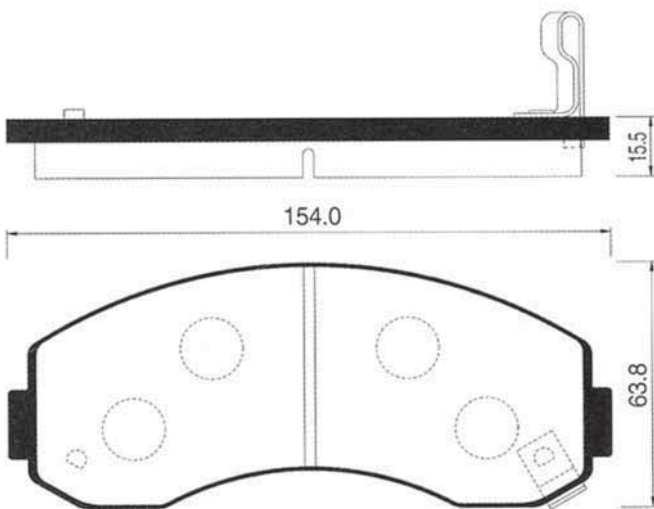

DISC BRAKE PAD

94

E_S No.	PO	MAKER
<b>ESD5082</b>	<b>FR</b>	<b>KIA(ASIA), ASIA</b> HI-TOPIC, N/FONTIER

<b>SP NO.</b>	SP1056
<b>WVA</b>	3284 23785 23786
<b>O. E. No.</b>	OK60A-33-28Z OK60B-33-28ZA OK60A3328ZA OK60B-33-28Z AA70A-33-28Z RB-9133-1626 RB913311261
<b>M,K</b>	D1120M D11204M
<b>A.K.E</b>	
<b>BEND.</b>	