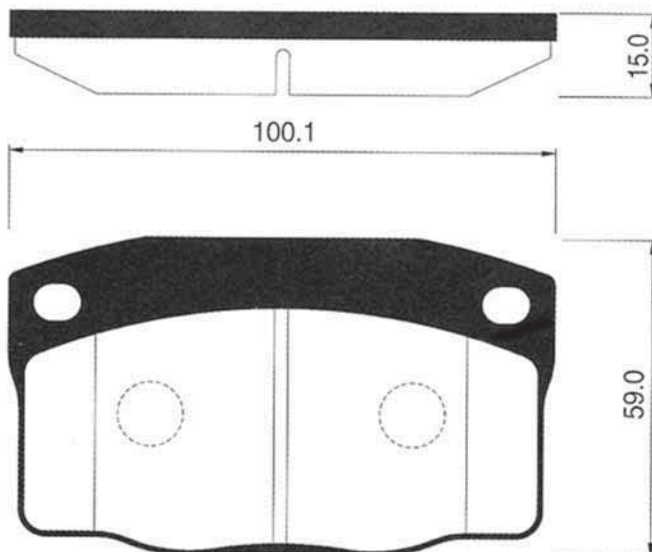

SP NO.	SP1055
WVA	20939 20514
O. E. No.	9610 1972 S 9610 1972 5 96133555S i11046952012 96234341 9610 1972 1605586
M.K	D11029
A.K.E	
BEND.	DB1164 571833B