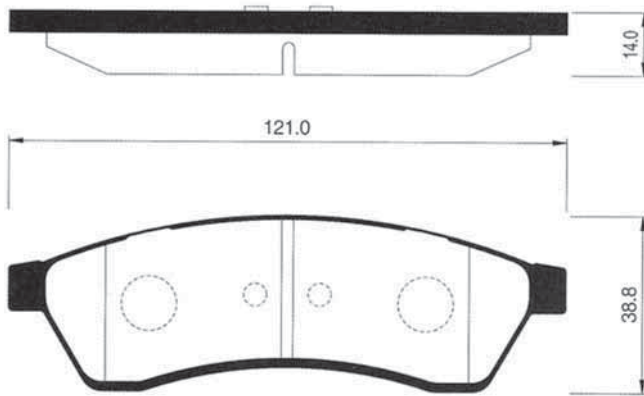

SP NO.
SP1103

WVA	
24062	24063
24064	23234
23235	23236

O. E. No.	
96446742	
96495227	
96253383	
96253382	
96253367	
96245178	
96496765	

M,K	
D11124	D11125

A.K.E	
A	

BEND.	
DB1347	572469B

<b>109</b>	E_S No.	PO	MAKER
	<b>ESD9064</b>	<b>RR</b>	<b>DAEWOO, CHEVROLET MAGNUS, TOSCA</b>