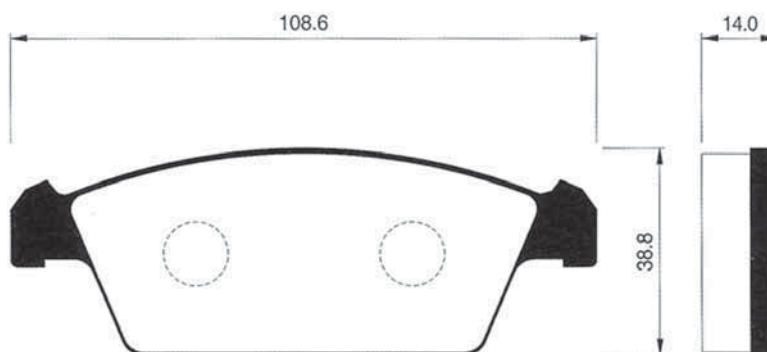

95	E.S No.	PO	MAKER
	ESD9050	FR	DAEWOO, MAZDA, NISSAN, SUZUKI, TOYOTA TICO, CAROL 550/660, CERVO MODE 660, CARA 660 ALTO 550/660, AZWAWON 660

SP NO.
SP1050

WVA
23061

O. E. No.
55201-78820-000 4BP3659-08264 52210-70B00 55200-50850 55210-50E20 A001-33-625 A0Y1-33-23Z

M,K
D9013

A.K.E
A282K AN-282K

BEND.

96	E.S No.	PO	MAKER
	ESD9051	FR	DAEWOO, CHERY MATIZ, LANOS, QQ