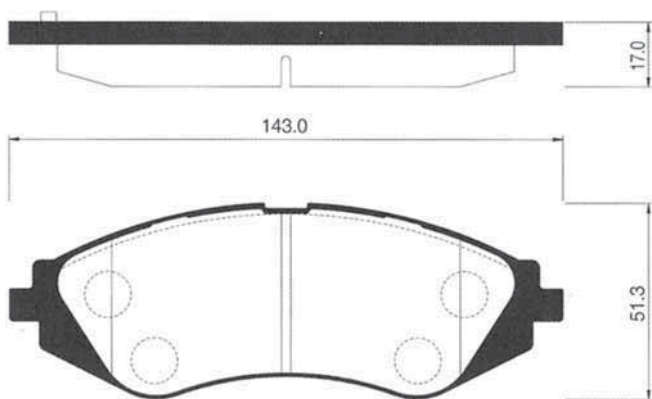

SP NO.	SP1077
WVA	23241 23236 24064 23234 24062 23235
O. E. No.	S4510001 96281937 S4510005 S4510009 96273708 96281945 96288629
M,K	D11124 D11125
A.K.E	
BEND.	DB1347 572469B