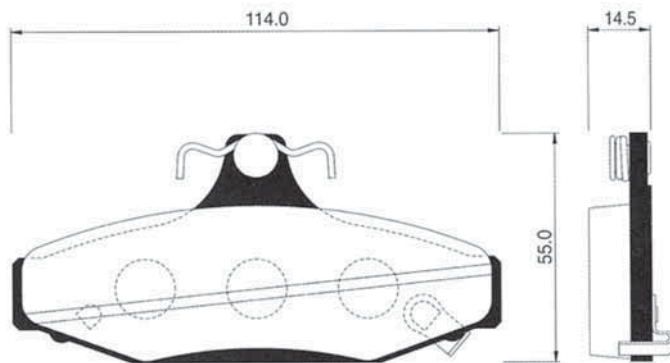

SP NO.	SP1066
WVA	23242 23243 23244
O. E. No.	48413-05000 48413-050A0 S4521002 AW346513 96245179 S4521006 S4521001
M_K	
A.K.E	
BEND.	DB1338 DB1204