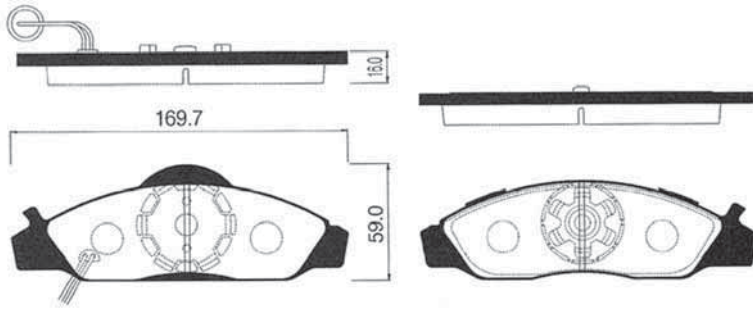

125	E_S No.	PO	MAKER
	ESD9072	FR	SSANGYONG, DAEWOO MUSSO PBR

SP NO.	SP1150
WVA	23230 23231 23232 23233
O. E. No.	48130-05100 48150-052A1 48130-05110 48111-05100
M_K	
A.K.E	
BEND.	572416B

126	E_S No.	PO	MAKER
	ESD9073	RR	SSANGYONG, DAEWOO, MITSUBISHI MUSSO(ABS)