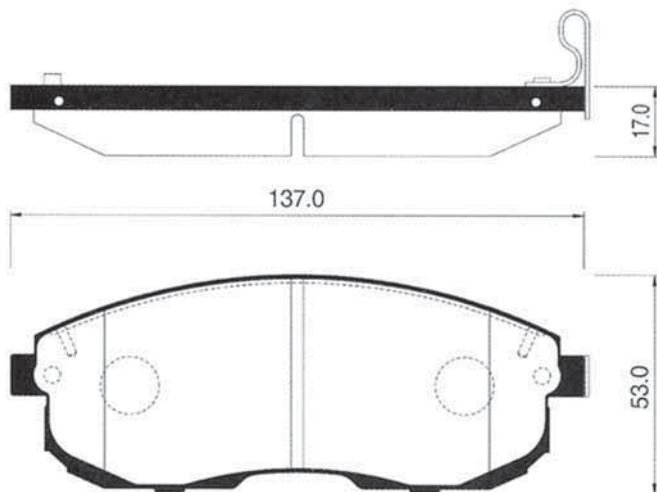

133	E_S No.	PO	MAKER
	ESD4011	FR	SAMSUNG, NISSAN SM520, SM525, CEFIRO, CEFIRO WAGON 2.0/2.5/3.0

SP NO.	SP1107F
WVA	24281 28282 24280
O. E. No.	48111-51110KO D1061JA00A 41060-40U92 AY040-NS818 41060-2Y990 AY040-NS090 41060-AU091
M_K	D1119 D1241
A.K.E	AN673WK A-286WK
BEND.	

134	E_S No.	PO	MAKER
	ESD4012	RR	SAMSUNG, NISSAN SM520, SM525, CEFIRO, CEFIRO WAGON 2.0/2.5/3.0