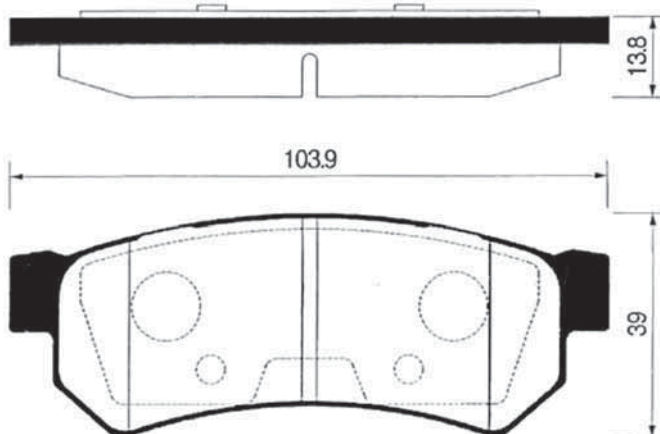

115	E.S No.	PO	MAKER
	ESD9081	RR	DAEWOO, CHEVROLET, SUZUKI, CITROEN N/LACETTI, N/OPTRA('06~)

SP NO.	SP1257
WVA	24071
O. E. No.	96800089 96405131 94696764 96800089 1547-S814 55500-85Z00 96405131
M,K	
A.K.E	
BEND.	DB1690

116	E.S No.	PO	MAKER
	ESD9082	RR	DAEWOO, CHEVROLET MAGNUS, EPICA, N/TOSCA, EVANDA