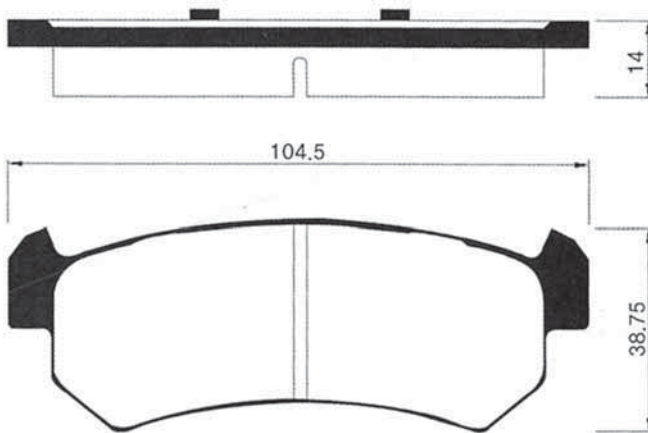

SP NO.
SP1159

WVA	
23234	23236
23235	24062
24063	24064

O. E. No.	
96449288	
PS4510011	
96319060	
96253367	
96446742	
96281937	
54510011	

M,K	
D11124	D11125

A.K.E	

BEND.	
DB1347	572469B

112	E.S No.	PO	MAKER
	<b>ESD9068</b>	<b>RR</b>	<b>DAEWOO, CHEVROLET, SUZUKI, CITROEN LACETTI, OPTRA</b>