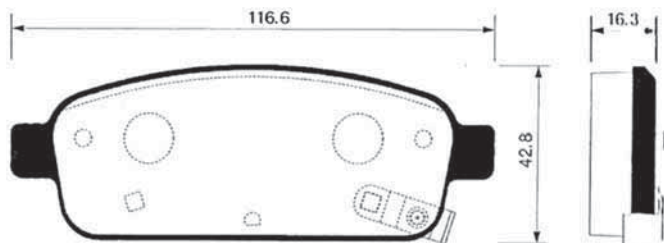

SP NO.	SP1363
WVA	
O. E. No.	13319293 13300867 13319294 52039 542040
M_K	
A.K.E	
BEND.	DB1990