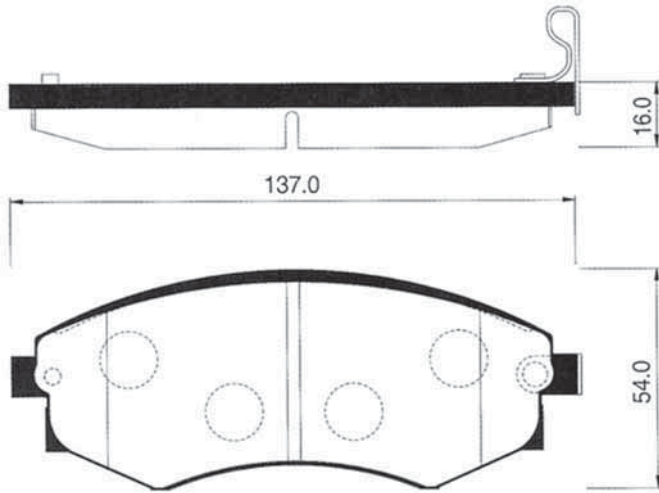

121	E,S No.	PO	MAKER
	ESD9066	FR	SSANGYONG, DAEWOO, HYUNDAI, KIA, MAZDA REXTON

SP NO.	SP1144
WVA	21725 21726 21727
O. E. No.	48130-08000 48130-08050 48130-08150 48130-08152 58101-38A40 58101-33A00 58101-29A30
M,K	D11053 D11095M
A.K,E	
BEND.	DB1167 572443B

122	E,S No.	PO	MAKER
	ESD9069	FR	SSANGYONG, DAEWOO, HYUNDAI, MAZDA N/REXTON, SANTAFE 4WD(16")