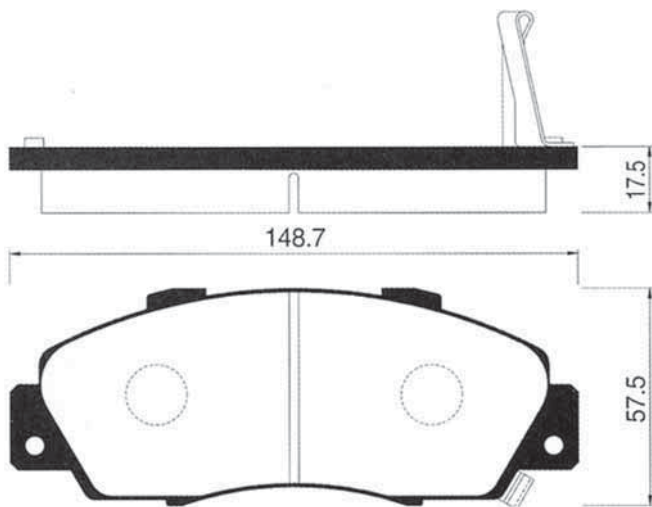

SP NO.	SP1076-F
WVA	21651 21652 21653
O. E. No.	45022SPOA000 45022-S1A-E20 45022-SL0-G01 45022-SLR-G02 96329471 45022-SL0-G00 45022SP0E00
M_K	D5060
A.K.E	A358WK AN-358
BEND.	DB1206 572470B