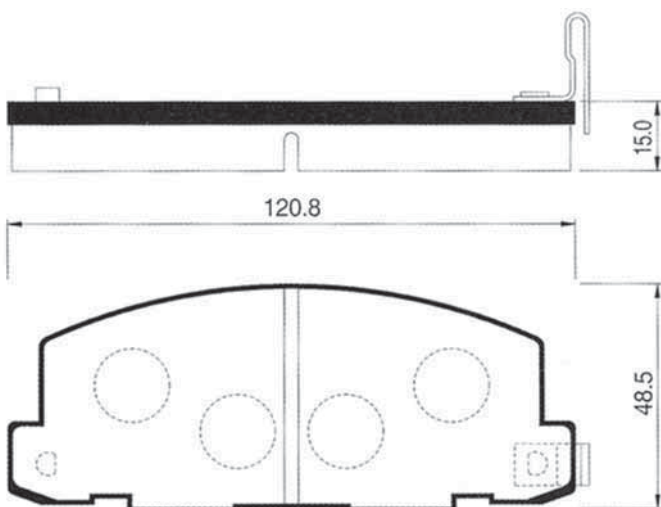

SP NO.	SP1052
WVA	20880 20881 20882
O. E. No.	48150-03000 94136642 94460851 94467328 94136642 8-94460851-0 8-94460851
M,K	D4014
A.K.E	A137K AN-137WK
BEND.	DB395 572258B