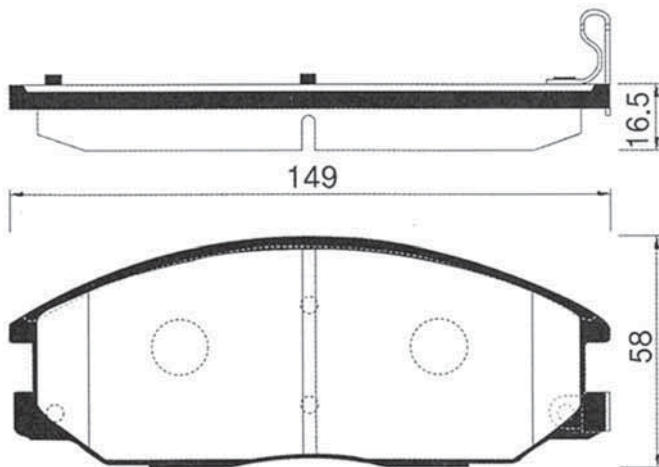

SP NO.	SP1171
WVA	23569 23570 23571
O. E. No.	48130-090A0 48130-08250 48130-091A0 48130-08260 58101-26A30 58101-3AA20 58101-26A10
M,K	D11103 D11115
A.K,E	
BEND.	DB1450 572453B