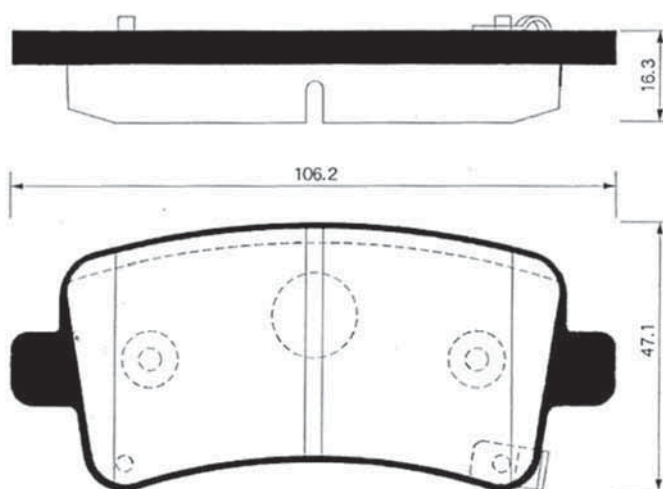

SP NO.	SP2135
WVA	24421 24422
O. E. No.	1605366 13237765
M,K	
A.K.E	
BEND.