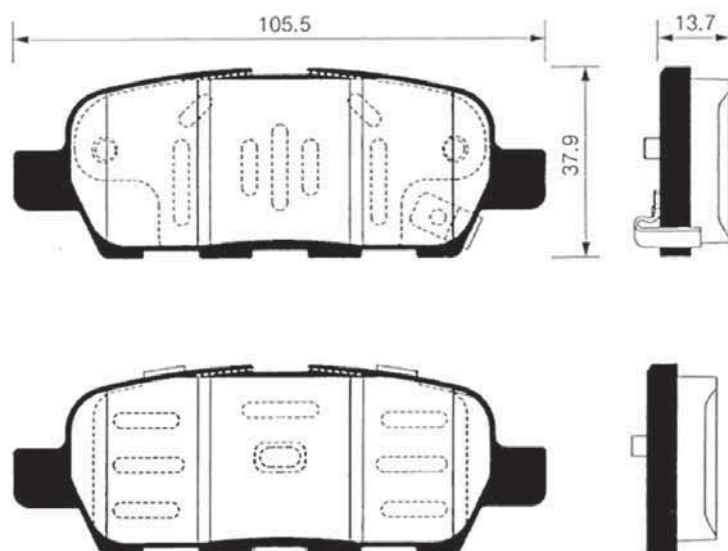

SP NO.	SP1250
WVA	23871 23872 23814 24088 24871 24872
O. E. No.	D4060-EM11A D4M60-9N00B 04460-8H385 AY060-NS040 AY060-NS026 5581050Z01 44060-AL586
M,K	D1244 D1286M
A.K.E	AN768WK AN-654WK
BEND.	DB1509