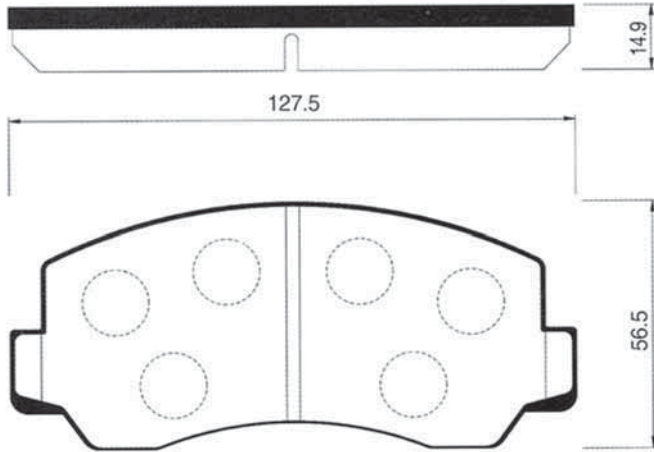

93

E_S No.	PO	MAKER
ESD5081	FR	KIA(ASIA) ROCSTA/ROCSTAR2, SIGMA 16000 ESTATE

SP NO.	SP1057
WVA	20699 20476
O. E. No.	KJO1339824 OK850-33-310 MB134729 MB193292 MB193294 MB193298 DBP511102
M,K	D600 D3010
A.K.E	A-42K A-94K
BEND.	572302B 572300B

DISC BRAKE PAD

94

E_S No.	PO	MAKER
ESD5082	FR	KIA(ASIA), ASIA HI-TOPIC, N/FONTIER