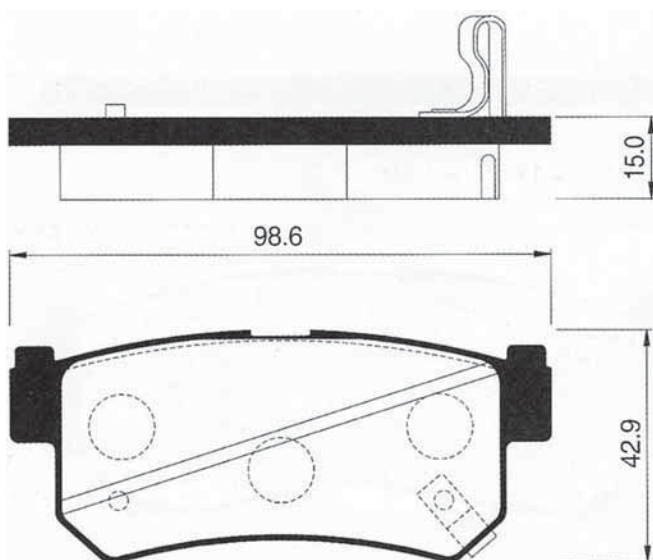

SP NO.	SP1151
WVA	24050 24051 24052 23675 23673 23674
O. E. No.	48413-08000 48413-090A1 48413-05100 48413-08051 48413-05102 48413-090A0 48413-08050
M,K	
A.K.E	
BEND.