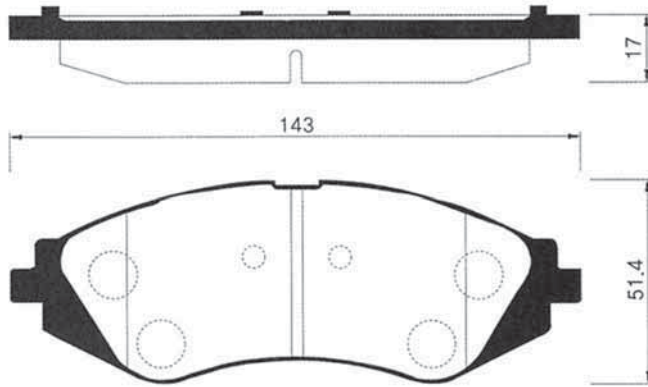

111	E.S No.	PO	MAKER
	ESD9067	FR	DAEWOO, GM, SUZUKI LACETTI, OPTRA

SP NO.
SP1159

WVA	
23234	23236
23235	24062
24063	24064

O. E. No.	
96449288	
PS4510011	
96319060	
96253367	
96446742	
96281937	
54510011	

M,K	
D11124	D11125

A.K.E	

BEND.	
DB1347	572469B

112	E.S No.	PO	MAKER
	ESD9068	RR	DAEWOO, CHEVROLET, SUZUKI, CITROEN LACETTI, OPTRA