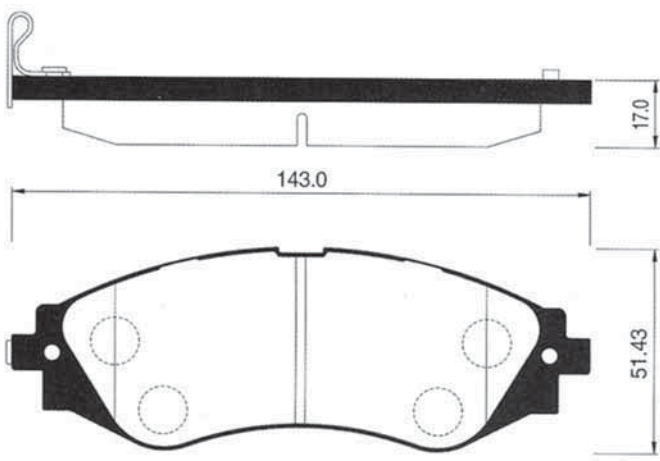

SP NO.
SP1102

WVA
23234 23235 23236 24062 24063 24064

O. E. No.
96245178 96253383 96253382 96253367 96145178 S4510014 S4510018

M_K
D11125 D11124

A.K.E

BEND.
DB1370 DB1347