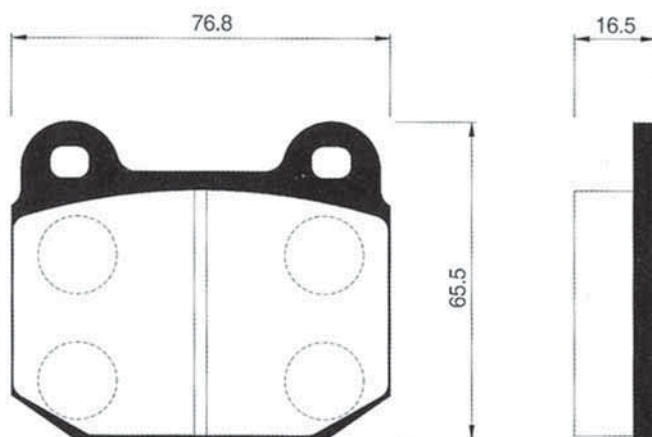

99	E.S No.	PO	MAKER
	ESD9053	FR	DAEWOO OLD ROYALE, COMMODORE 2.5E/E.5S, MANTA GT/E1.9 REKORDE 1.7/1.9/2.0, ESPRIT TURBO, CAVALIER 1.6/1.9/2.0

SP NO.	SP1010
WVA	20323
O. E. No.	4605A584 44060-ZD099 44060-12U86 44060-12U87 44060-CD026 44060-RN13P 16 05 714
M,K	D1309M
A.K.E	A
BEND.	DB116

100	E.S No.	PO	MAKER
	ESD9055	FR	DAEWOO, CHEVROLET, GM, SUZUKI LANOS(DOHC), NUBIRA(DOHC), NUBIRA II(DOHC) PRINCE "C", N/ESPERO, NEXIA(DOHC), FORENZA